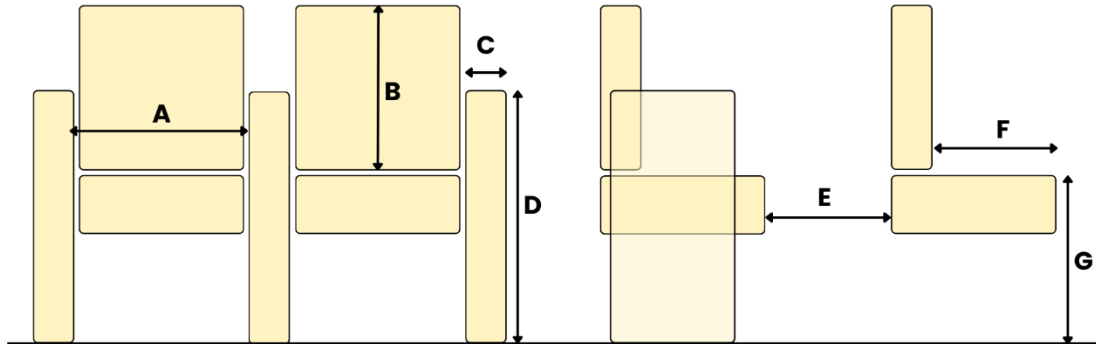

KORZOSTUDIO

#	Omschrijving	cm
A	Stoelbreedte	47
B	Rughoogte	65
C	Breedte armleuning	7
D	Hoogte armleuning	63

#	Omschrijving	cm
E	Beenruimte	19
F	Stoeldiepte	45
G	Stoelhoogte	42

STOELFOTO

EXTRA INFO

- Zitting is inklapbaar
- Rugleuning komt omhoog als zitting neergeklapt wordt
- Armleuning kan niet weggeklapt worden als de stoel in gebruik is
- Passeerruimte in de rij 60cm
- Rij met extra beenruimte:
 - Rij 1